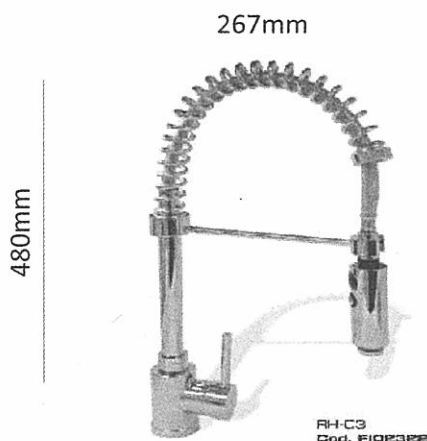

ΚΑΤΑΙΩΝΙΣΤΗΡΑΣ RH-03 σελ. J-45

κωδικός	€
FIO2322	175,00
συσκευασία 1 τεμαχίου