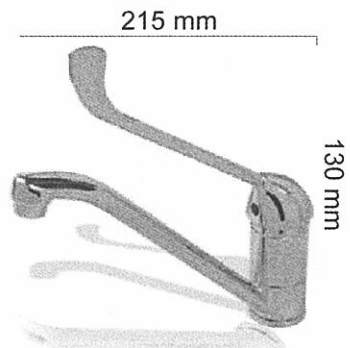

Ιερά Οδός 79 & Χαρτεργατών 2,
118 55, Αθήνα

e-mail:info@metalinox.gr

www.metalinox.gr

ΘΕΡΜΟΜΙΚΤΙΚΕΣ ΒΡΥΣΕΣ

Θερμομικτική Βρύση

FR-305

σελ. J-53

κωδικός	€
FIO2989	39,80
συσκευασία 1 τεμαχίου	