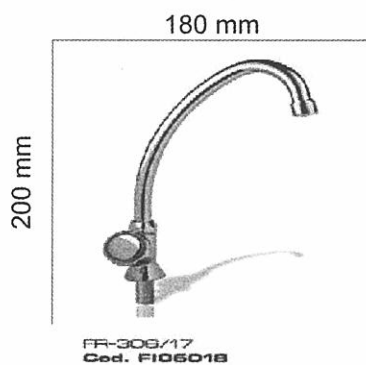

Βρύση FR-306 σελ. J-46

κωδικός	€
FIO6017	31,60
συσκευασία 1 τεμαχίου	

Βρύση FR-306/17 σελ. J-46

κωδικός	€
FIO6018	30,40
συσκευασία 1 τεμαχίου	

Βρύση FR-306/12 σελ. J-46

κωδικός	€
FIO6583	29,30
συσκευασία 1 τεμαχίου	