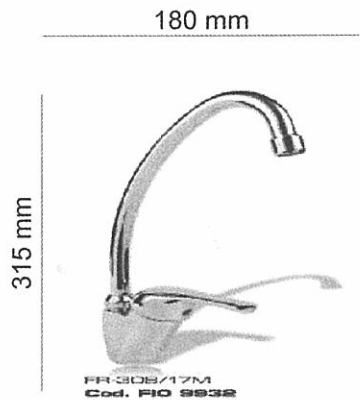

Θερμομικτική βρύση

FR-308/17M

σελ. J-48

κωδικός	€
FIO9932	40,00
συσκευασία 1 τεμαχίου