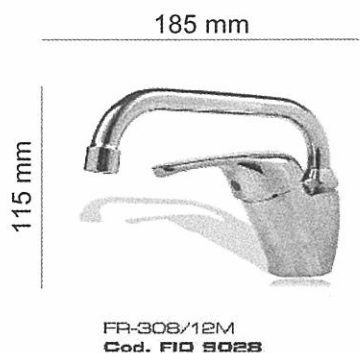

σελ. J-48

κωδικός	€
FIO9932	40,00
συσκευασία 1 τεμαχίου	

Θερμομικτική βρύση

FR-308/12M

σελ. J-48

κωδικός	€
FIO9028	39,00
συσκευασία 1 τεμαχίου	

αποκλειστική διάθεση/exclusive distribution:

METAL INOX τηλ.:210 3428480
the wholesale company fax:210 3428532