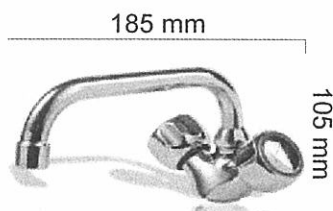

Βρύση FR-308/12 σελ. J-47

κωδικός	€
FIO6582	33,90
συσκευασία 1 τεμαχίου	

FR-308/12
Cod. FIO6582

αποκλειστική διάθεση/exclusive distribution:

METAL INOX τηλ.: 210 3428480
the wholesale company fax: 210 3428532

Ιερά Οδός 79 & Χαρτεργατών 2,
118 55, Αθήνα

e-mail: info@metalinox.gr
www.metalinox.gr