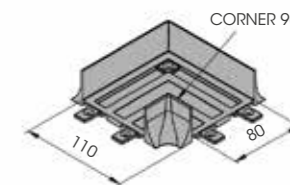

Channels

CH 60

Length **4.000 mm**
Packing **2 pz / bundle**
Colour **E F**

CH 70

Length **4.000 mm**
Packing **2 pz / bundle**
Colour **E F**

CH 80

Length **4.000 mm**
Packing **2 pz / bundle**
Colour **E F**

CH 100

Length **4.000 mm**
Packing **2 pz / bundle**
Colour **E F**

CH 120

Length **4.000 mm**
Packing **2 pz / bundle**
Colour **E F**

CU 40

Length **4.000 mm**
Packing **8 pz / bag**
Colour **E F**

CU 60

Length **4.000 mm**
Packing **2 pz / bundle**
Colour **E F**

CU 80

Length **4.000 m**
Packing **2 pz / bundle**
Colour **E F**

CU 100

Length **4.000 mm**
Packing **2 pz / bundle**
Colour **E F**

Channels

CL 80

Length **4.000 mm**
Packing **8 pz / box**
Colour **E F**

CHA 80

Packing **24 pz / box**
Colour **E F**

CHA 100

Packing **48 pz / box**
Colour **E F**

CHA 60 R 15
CHA 80 R 15
CHA 100 R 15

Packing **24 pz / box**
Colour **E F**

CLA 80 R 13
To install with **CL 80**

Packing **24 pz / box**
Colour **E F**

CHL 60
CHL 70
CHL 120

Packing **to be defined**
Colour **E F**

CHT 60
CHT 70
CHT 80
CHT 100
CHT 120

Packing **to be defined**
Colour **E F**