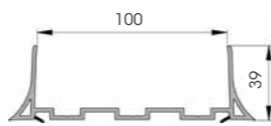

Plusieurs dimensions sont disponibles, nervurées avec des bords arrondis et des ailettes souples pour permettre une meilleure adhésion au sol. Différents modèles économiques disponibles, voir CU.

Channels

CH 60

Length **4.000 mm**
Packing **2 pz / bundle**
Colour **E F**

CH 70

Length **4.000 mm**
Packing **2 pz / bundle**
Colour **E F**

CH 80

Length **4.000 mm**
Packing **2 pz / bundle**
Colour **E F**

CH 100

Length **4.000 mm**
Packing **2 pz / bundle**
Colour **E F**

CH 120

Length **4.000 mm**
Packing **2 pz / bundle**
Colour **E F**

CU 40

Length **4.000 mm**
Packing **8 pz / bag**
Colour **E F**

CU 60

Length **4.000 mm**
Packing **2 pz / bundle**
Colour **E F**

CU 80

Length **4.000 m**
Packing **2 pz / bundle**
Colour **E F**

CU 100

Length **4.000 mm**
Packing **2 pz / bundle**
Colour **E F**

Channels

CL 80

Length **4.000 mm**
Packing **8 pz / box**
Colour **E F**