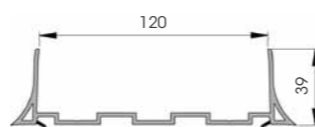

Plusieurs dimensions sont disponibles, nervurées avec des bords arrondis et des ailettes souples pour permettre une meilleure adhésion au sol. Différents modèles économiques disponibles, voir CU.

Channels

CH 60

Length **4.000 mm**
Packing **2 pz / bundle**
Colour **E F**

CH 70

Length **4.000 mm**
Packing **2 pz / bundle**
Colour **E F**

CH 80

Length **4.000 mm**
Packing **2 pz / bundle**
Colour **E F**

CH 100

Length **4.000 mm**
Packing **2 pz / bundle**
Colour **E F**

CH 120

Length **4.000 mm**
Packing **2 pz / bundle**
Colour **E F**

CU 40

Length **4.000 mm**
Packing **8 pz / bag**
Colour **E F**

CU 60

Length **4.000 mm**
Packing **2 pz / bundle**
Colour **E F**

CU 80

Length **4.000 m**
Packing **2 pz / bundle**
Colour **E F**

CU 100

Length **4.000 mm**
Packing **2 pz / bundle**
Colour **E F**

Channels

CL 80

Length **4.000 mm**
Packing **8 pz / box**
Colour **E F**