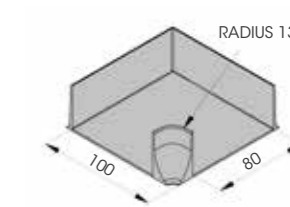

CU 80

Length **4.000 m**
Packing **2 pz / bundle**
Colour **E F**

CU 100

Length **4.000 mm**
Packing **2 pz / bundle**
Colour **E F**

Channels

CL 80

Length **4.000 mm**
Packing **8 pz / box**
Colour **E F**

CHA 80

Packing **24 pz / box**
Colour **E F**

CHA 100

Packing **48 pz / box**
Colour **E F**

CHA 60 R 15
CHA 80 R 15
CHA 100 R 15

Packing **24 pz / box**
Colour **E F**

CLA 80 R 13
To install with **CL 80**