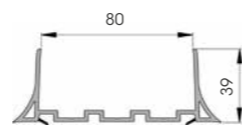

Plusieurs dimensions sont disponibles, nervurées avec des bords arrondis et des ailettes souples pour permettre une meilleure adhésion au sol. Différents modèles économiques disponibles, voir CU.

Channels

CH 60

Length **4.000 mm**
Packing **2 pz / bundle**
Colour **E F**

CH 70

Length **4.000 mm**
Packing **2 pz / bundle**
Colour **E F**

CH 80

Length **4.000 mm**
Packing **2 pz / bundle**
Colour **E F**

CH 100

Length **4.000 mm**
Packing **2 pz / bundle**
Colour **E F**

CH 120

Length **4.000 mm**
Packing **2 pz / bundle**
Colour **E F**

CU 40

Length **4.000 mm**
Packing **8 pz / bag**
Colour **E F**

CU 60

Length **4.000 mm**
Packing **2 pz / bundle**
Colour **E F**

CU 80

Length **4.000 m**
Packing **2 pz / bundle**
Colour **E F**

CU 100

Length **4.000 mm**
Packing **2 pz / bundle**
Colour **E F**

Channels

CL 80

Length **4.000 mm**
Packing **8 pz / box**
Colour **E F**