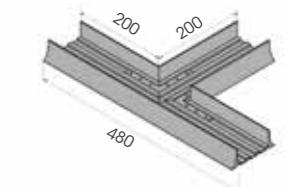

CHL 60
CHL 70
CHL 120

Packing **to be defined**
Colour **E F**