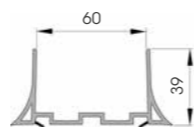

Plusieurs dimensions sont disponibles, nervurées avec des bords arrondis et des ailettes souples pour permettre une meilleure adhésion au sol. Différents modèles économiques disponibles, voir CU.

Channels

CH 60

Length **4.000 mm**
Packing **2 pz / bundle**
Colour **E F**

CH 70

Length **4.000 mm**
Packing **2 pz / bundle**
Colour **E F**

CH 80

Length **4.000 mm**
Packing **2 pz / bundle**
Colour **E F**

CH 100