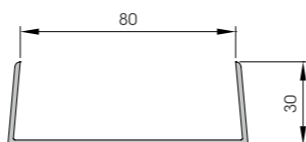

Length **4.000 mm**
Packing **2 pz / bundle**
Colour **E F**

CH 120

Length **4.000 mm**
Packing **2 pz / bundle**
Colour **E F**

CU 40

Length **4.000 mm**
Packing **8 pz / bag**
Colour **E F**

CU 60

Length **4.000 mm**
Packing **2 pz / bundle**
Colour **E F**

CU 80

Length **4.000 m**
Packing **2 pz / bundle**
Colour **E F**

CU 100

Length **4.000 mm**
Packing **2 pz / bundle**
Colour **E F**

Channels

CL 80

Length **4.000 mm**
Packing **8 pz / box**
Colour **E F**