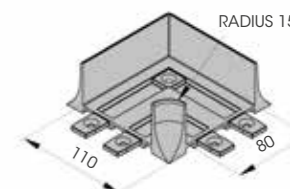

CHA 100

Packing **48 pz / box**
Colour **E F**