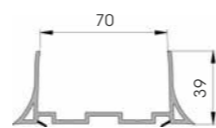

Plusieurs dimensions sont disponibles, nervurées avec des bords arrondis et des ailettes souples pour permettre une meilleure adhésion au sol. Différents modèles économiques disponibles, voir CU.

Channels

CH 60

Length **4.000 mm**
Packing **2 pz / bundle**
Colour **E F**

CH 70

Length **4.000 mm**
Packing **2 pz / bundle**
Colour **E F**

CH 80

Length **4.000 mm**
Packing **2 pz / bundle**
Colour **E F**

CH 100