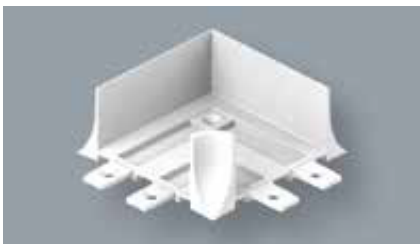

Γωνία για πανέλο 60 mm CHA 60 R 15

κωδικός	€
FIO 0777	

αποκλειστική διάθεση/exclusive distribution:

METAL INOX
the wholesale company

τηλ.:210 3428480
fax:210 3428532

Ιερά Οδός 79 & Χαρτεργατών 2,
118 55, Αθήνα

e-mail:info@metalinox.
www.metalinox.gr