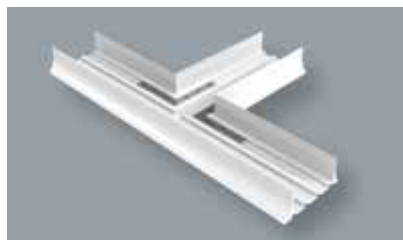

Σύνδεσμος στρωτήρα

κωδικός	€
CHT 60 - FIO 0770	
CHT 80 - FIO 0771	
CHT 100 - FIO 0772	
CHT 120 - FIO 0774