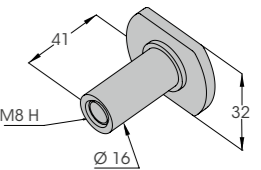

M 10 SI

Medium breaking resistance 2.099 Kg

*

STEEL INSERT

Packing **300 pz / box**
Colour **E F**