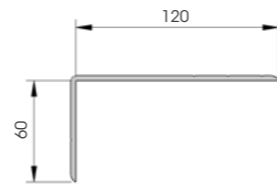

*

Length **4.000 mm**
Packing **2 pz / bundle**
Colour **E**

ACT 70

Packing **100 pz / box**
Colour **E**

MC 50

Length **4.000 mm**
Packing **20 pz / box**
Colour **E**

L 120x60

Length **4.000 mm**
Packing **4 pz / bag**
Colour **E**