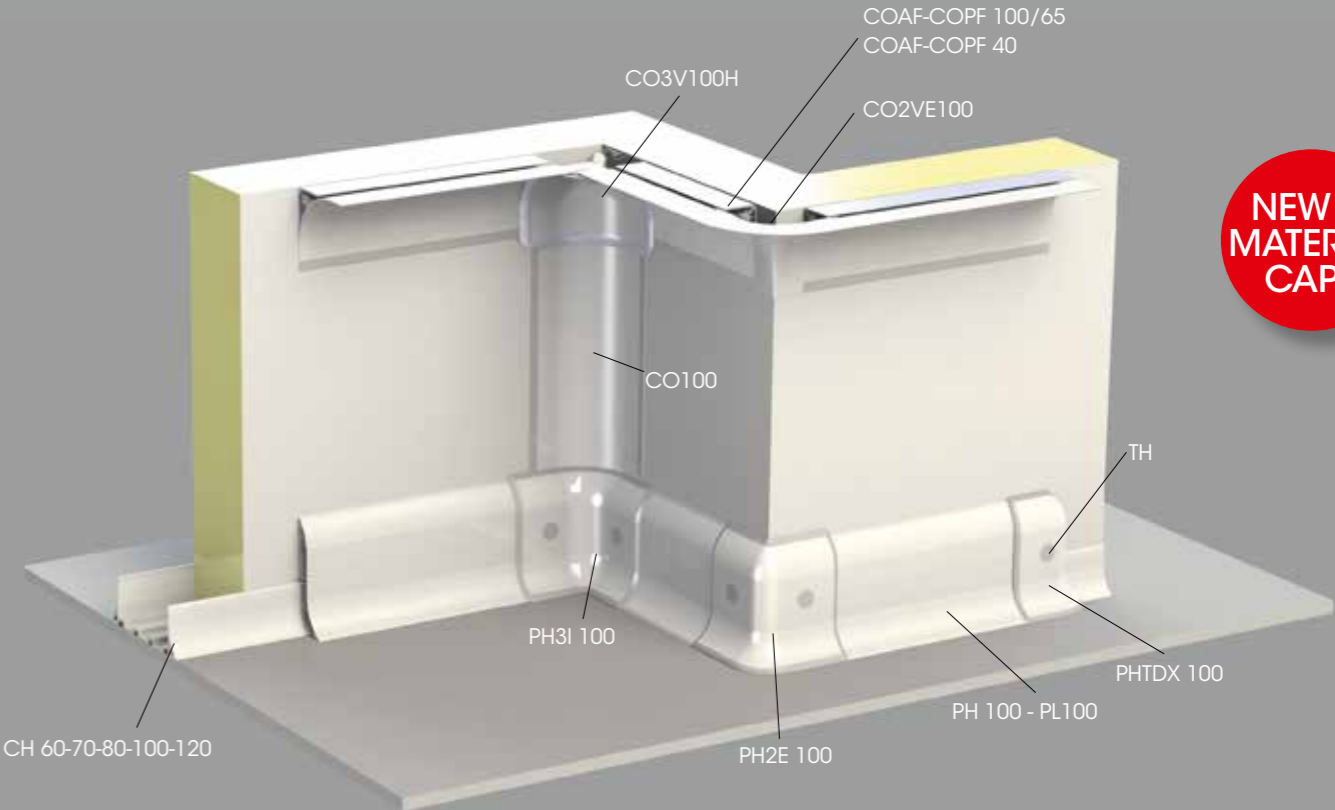

02

HERMETIC SYSTEM

New sanitary system, excellent water and dirty resistant, provided with a new plinth with a large flap to make the installation easier and bi material caps to grant hermetic closing. To be used with standard hygienic corners.

Nuovo sistema profili sanitari con un battiscopa dotato di grande sportello per facilitare l'installazione. Completo di tappi in bimatereale per una chiusura ermetica. Ottima tenuta dell'acqua e dello sporco. Utilizzabile con angoli sanitari standard.

Nouveau système sanitaire, résistant à l'eau et à l'impureté, doté d'une plinthe avec une grande porte pour faciliter l'installation et accessoires injectés en bi matériel pour une fermeture hermétique. À utiliser avec les congés d'angle standards.