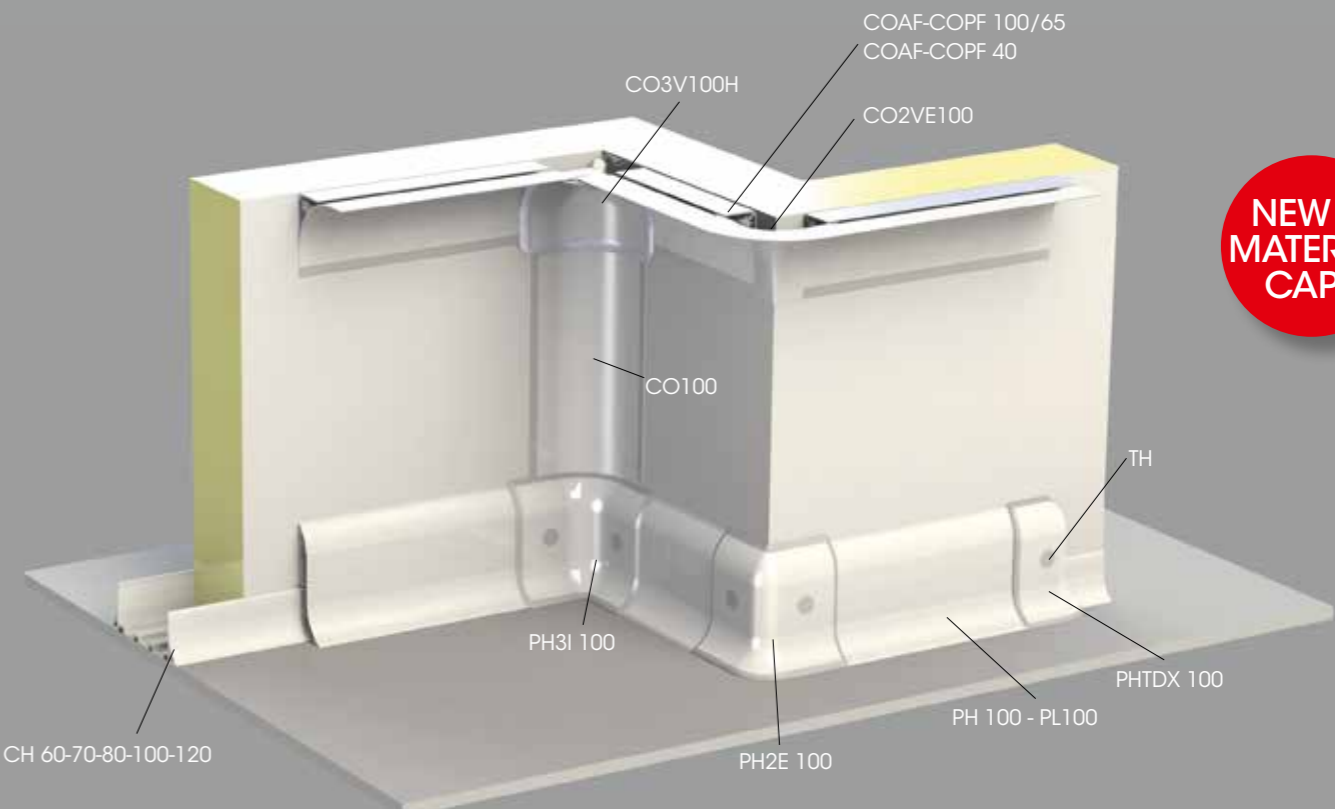

02

HERMETIC SYSTEM

New sanitary system, excellent water and dirty resistant, provided with a new plinth with a large flap to make the installation easier and bi material caps to grant hermetic closing. To be used with standard hygienic corners.

Nuovo sistema profili sanitari con un battiscopa dotato di grande sportello per facilitare l'installazione. Completo di tappi in bimatereale per una chiusura ermetica. Ottima tenuta dell'acqua e dello sporco. Utilizzabile con angoli sanitari standard.

Nouveau système sanitaire, résistant à l'eau et à l'impureté, doté d'une plinthe avec une grande porte pour faciliter l'installation et accessoires injectées en bi matériel pour une fermeture hermétique. À utiliser avec les congés d'angle standards.