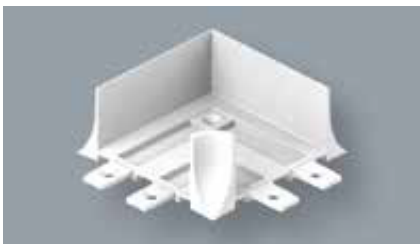

Γωνία για πάνελο 60 mm CHA 60 R 15

κωδικός	€
FIO 0777	

αποκλειστική διάθεση/exclusive distribution:

METAL INOX
the wholesale company

τηλ.:210 3428480
fax:210 3428532

Ιερά Οδός 79 & Χαρτεργατών 2,
118 55, Αθήνα

e-mail:info@metalinox.
www.metalinox.gr