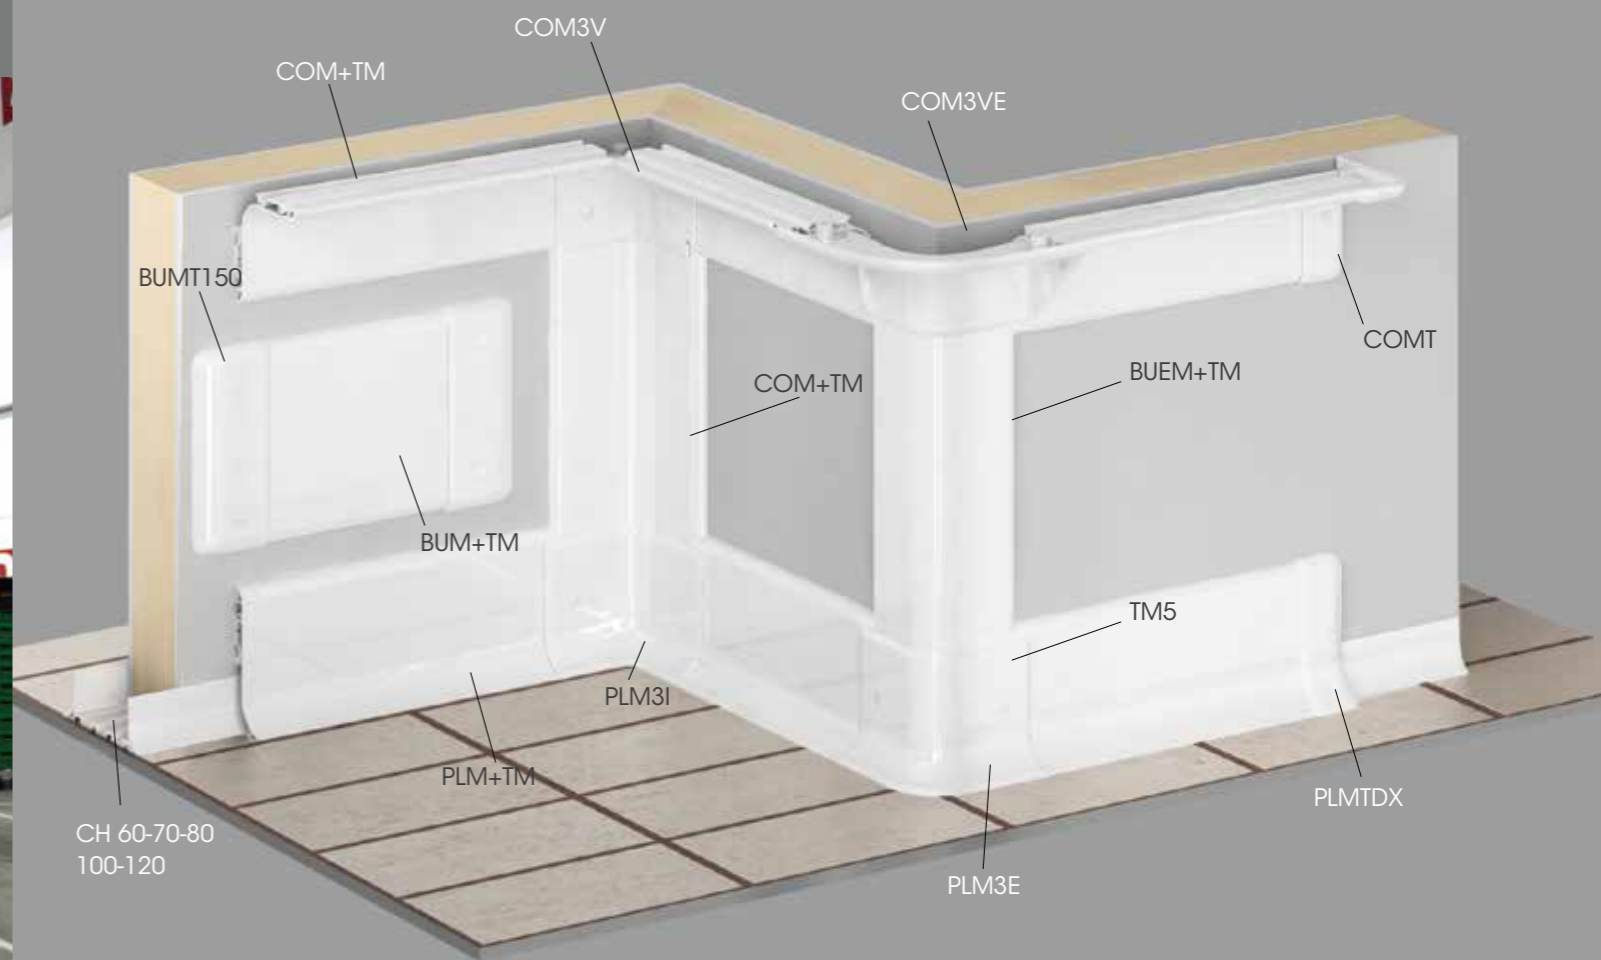

# MODULAR SYSTEM

Complete system with the possibility to change the size of profiles and internal caps which suit all the solutions. Warranty and easy way to fix it. Hidden screws.

Sistema completo con possibilità di allungamento modulare dei profili e raccordi interni che si adattano a tutte le combinazioni. Garanzia e facilità di fissaggio. Viti a scomparsa.

Système modulable complet avec la possibilité de modifier la taille des profilés et des raccords internes, qui s'adapte alors à toutes les solutions. Solidité garantie et facile à fixer. Vis dissimulées.