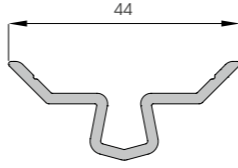

04 SPEED SYSTEM

Hygienic corner system rapid and easy to install, available with fixing buttons on the ending caps which eliminate the need for the wall drilling.

Linea d'angolo sanitario rapida e facile da installare che elimina la foratura alle pareti sostituita da bottoni di supporto ai terminali.

Congé d'angle sanitaire facile à l'installation qui permet d'éviter la perforation de murs grâce à des embouts à pression insérés dans les espaces préforés.

CS 65

Length **4.000 mm**
 Packing **25 pz / box**
 Colour **E F**

CSP with holes
CSA

Material **CSP plastic**
CSA aluminium
 Length **4.000 mm**
 Packing **CSP**
25 pz / box
CSA
25 pz / bundle

CP 100

Length **4.000 mm**
 Packing **10 pz / box**
 Colour **B E F M**

CPF 100