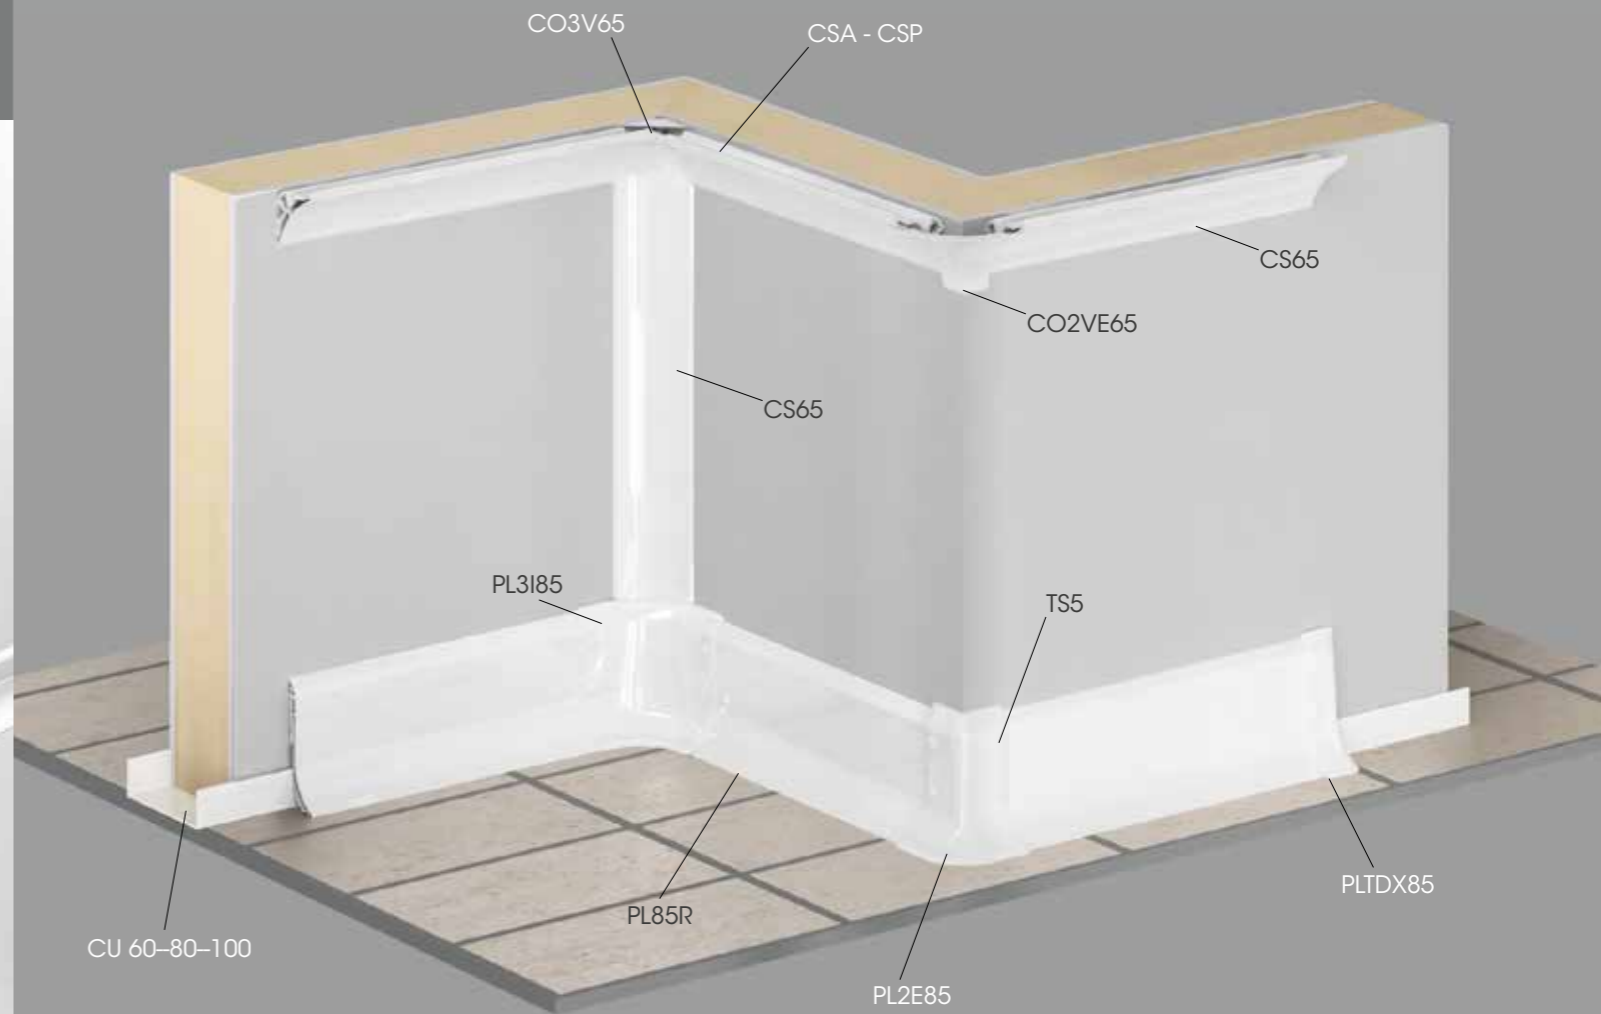

04 SPEED SYSTEM

Hygienic corner system rapid and easy to install, available with fixing buttons on the ending caps which eliminate the need for the wall drilling.

Linea d'angolo sanitario rapida e facile da installare che elimina la foratura alle pareti sostituita da bottoni di supporto ai terminali.

Congé d'angle sanitaire facile à l'installation qui permet d'éviter la perforation de murs grâce à des embouts à pression insérés dans les espaces préforés.

CS 65

Length **4.000 mm**
 Packing **25 pz / box**
 Colour **E F**

CSP with holes
CSA

Material **CSP plastic**
CSA aluminium
 Length **4.000 mm**
 Packing **CSP**
25 pz / box
CSA
25 pz / bundle

CP 100

Length **4.000 mm**
 Packing **10 pz / box**
 Colour **B E F M**

CPF 100