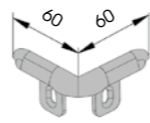

Congé d'angle sanitaire facile à l'installation qui permet d'éviter la perforation de murs grâce à des embouts à pression insérés dans les espaces préforés.

CS 65

Length **4.000 mm**
 Packing **25 pz / box**
 Colour **E F**

CSP with holes
CSA

Material **CSP plastic**
CSA aluminium
 Length **4.000 mm**
 Packing **CSP**
25 pz / box
CSA
25 pz / bundle

CP 100

Length **4.000 mm**
 Packing **10 pz / box**
 Colour **B E F M**

CPF 100

Material **plastic**
 Length **4.000 mm**
 Packing **10 pz / bag**

CPT 100

Packing **40 pz / box**
 Colour **B E F**

PL 85 R

Length **4.000 mm**
 Packing **14 pz / box**
 Colour **E F**

PL2I 85 with holes
PL2I 85 NH without holes