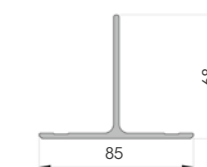

T Suspension

T 85

*

Length **4.000 mm**
Packing **2 pz / bundle**
Colour **E F**

T 130

*

Length **4.000 mm**
Packing **2 pz / bundle**
Colour **E F**

OME 110