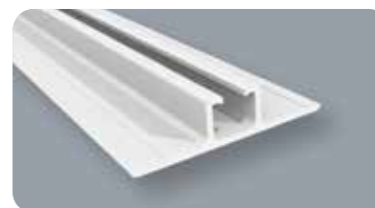

OME 110

*

Length **4.000 mm**
Packing **5 pz / bundle**
Colour **E F**