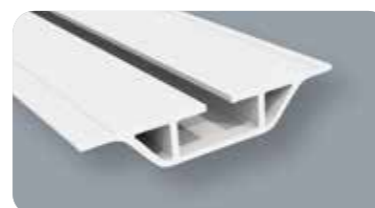

CEBES 130

*

Length **4.000 mm**
Packing **3 pz / bundle**
Colour **E F**