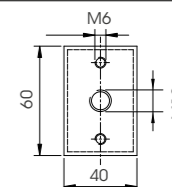

CEBES 130

*

Length **4.000 mm**
Packing **3 pz / bundle**
Colour **E F**

OMES L

STEEL
INSERT

PLASTIC
COATING

Packing **50 pz / box**
Colour **E**

OMES S