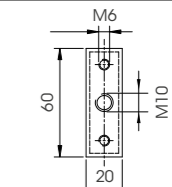

SJ8

SJ10

SJ12

Material **galvanized steel**
Packing **50 pz / box**