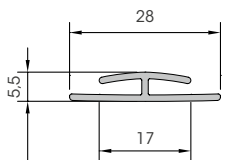

Trims

**PCC**

Length **2.500 / 3.000 mm**  
Packing **30 pz / box**  
Colour **E**

**PCB**

Length **2.500 / 3.000 mm**  
Packing **30 pz / box**  
Colour **White**

**PCS**

Length **2.500 / 3.000 mm**  
Packing **30 pz / box**  
Colour **E**

**PDB**

Length **2.500 / 3.000 mm**  
Packing **30 pz / box**  
Colour **E**

**PCI**

Length **2.500 / 3.000 mm**  
Packing **30 pz / box**  
Colour **E**

**PCO**

Length **2.500 / 3.000 mm**  
Packing **30 pz / box**  
Colour **E**