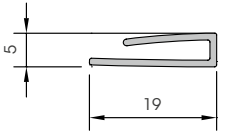

Trims

**PCC**

Length **2.500 / 3.000 mm**  
Packing **30 pz / box**  
Colour **E**

**PCB**

Length **2.500 / 3.000 mm**  
Packing **30 pz / box**  
Colour **White**

**PCS**

Length **2.500 / 3.000 mm**  
Packing **30 pz / box**  
Colour **E**

**PDB**

Length **2.500 / 3.000 mm**  
Packing **30 pz / box**  
Colour **E**

**PCI**

Length **2.500 / 3.000 mm**  
Packing **30 pz / box**  
Colour **E**

**PCO**

Length **2.500 / 3.000 mm**  
Packing **30 pz / box**  
Colour **E**