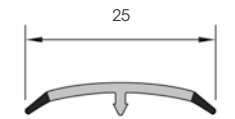

## TRIMS

Complete range of profiles and accessories used to fix and to finish panels.

Gamma completa di profili e accessori per l'incastro e la finitura dei pannelli.

Gamme complète de profilés et d'accessoires pour le joint et la finition de panneaux.

Trims

**PCC**

Length **2.500 / 3.000 mm**  
Packing **30 pz / box**  
Colour **E**

**PCB**

Length **2.500 / 3.000 mm**  
Packing **30 pz / box**  
Colour **White**

**PCS**

Length **2.500 / 3.000 mm**  
Packing **30 pz / box**  
Colour **E**

**PDB**

Length **2.500 / 3.000 mm**  
Packing **30 pz / box**  
Colour **E**

**PCI**

Length **2.500 / 3.000 mm**  
Packing **30 pz / box**  
Colour **E**

**PCO**

Length **2.500 / 3.000 mm**  
Packing **30 pz / box**  
Colour **E**