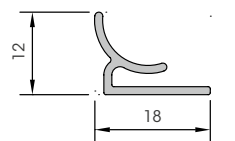

Trims

**PCC**

Length **2.500 / 3.000 mm**  
Packing **30 pz / box**  
Colour **E**

**PCB**

Length **2.500 / 3.000 mm**  
Packing **30 pz / box**  
Colour **White**

**PCS**

Length **2.500 / 3.000 mm**  
Packing **30 pz / box**  
Colour **E**

**PDB**

Length **2.500 / 3.000 mm**  
Packing **30 pz / box**  
Colour **E**

**PCI**

Length **2.500 / 3.000 mm**  
Packing **30 pz / box**  
Colour **E**

**PCO**

Length **2.500 / 3.000 mm**  
Packing **30 pz / box**  
Colour **E**